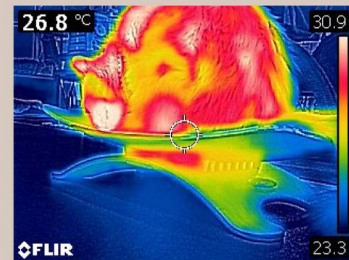

放熱フィンで
効果増強!

ナチュラル / ダークブラウン

サーモグラフィーカメラによる放熱検証

●真上から見た画像

猫の体温をアルミのベットが
吸収し、熱が広がっています。

●横から見た画像

放熱フィンが効果的に熱を発散して
いる様子です。

●オプション