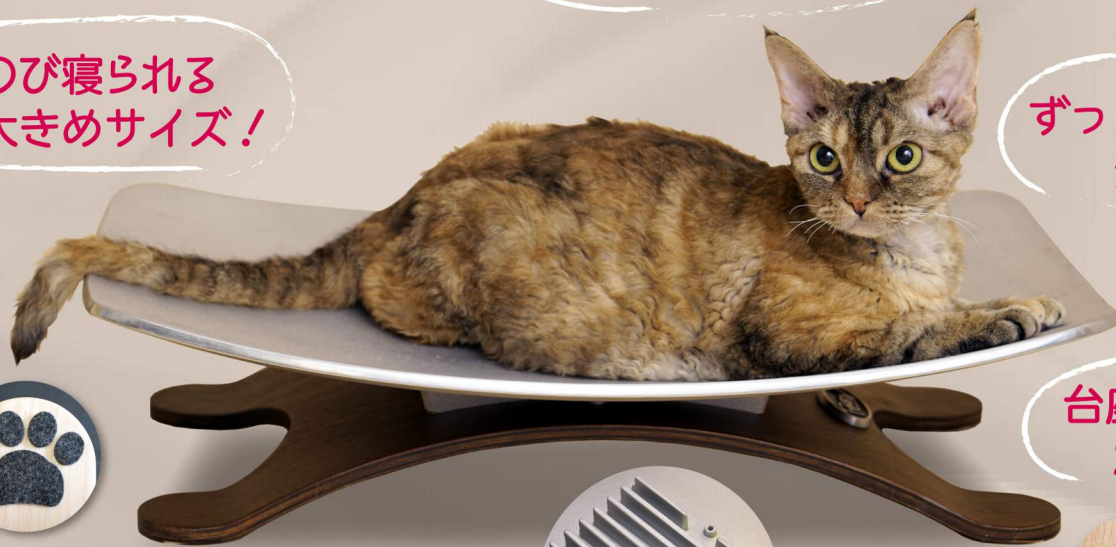

Sweet Dreams

Comca

愛猫の熱中症対策に! エレガントなネコベッド

安心と信頼の MADE IN JAPAN

Sweet Dreams Comca コムカ はモダンなインテリアにもぴったりコーディネート!
Comcaの由来は Comfortable casting (心地よい鋳物)。ベット部は厚みのあるアルミ鋳物製で
ネコの体温を吸収し発散します。ベットの底には放熱フィンがあり、空気が通る事によって
効果的に放熱します。ネコや小動物の夏場の熱中症対策にご使用ください。

また、冬季はホットカーペットやペット用ヒーター等の上に Comca を置く事で熱を吸収、
ベッドを均一に温めることができ、快適な暖かさで眠る事ができます。

Sweet Dreams

Comca

食品機械トップメーカーの
職人の手作り!

のびのび寝られる
大きめサイズ!

ずっしりとした
安定感!

台座の色は
2色から!

足の裏には床を傷つけない
肉球フェルト付!

放熱フィンで
効果増強!

ナチュラル / ダークブラウン

サーモグラフィーカメラによる放熱検証

●真上から見た画像

猫の体温をアルミのベットが
吸収し、熱が広がっています。

●横から見た画像

放熱フィンが効果的に熱を発散して
いる様子です。

●オプション

オリジナル
ネームプレート!

冬用あつたか
COMCA 専用
ボアクッション!

Sweet Dreams Comca 仕様

外形寸法 550W×344D×115H
本体重量 5kg
材質 ベット部: AC4C アルミ鋳物 ショットブラスト仕上
台座部 : 木製合板 アクリル塗装

注記 用途: ペット用ベッド以外の用途禁止
ペット体重 6kg まで
屋内使用限定
ベッド以外での使用禁止 (食器・トイレ NG)
腐食の恐れがあります。