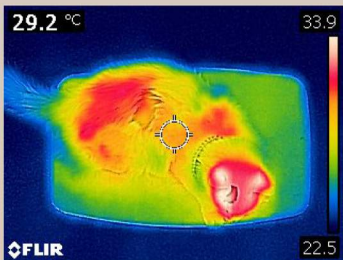

また、冬季はホットカーペットやペット用ヒーター等の上に Comca を置く事で熱を吸収、
ベッドを均一に温めることができ、快適な暖かさで眠る事ができます。

Sweet Dreams

Comca

食品機械トップメーカーの
職人の手作り!

のびのび寝られる
大きめサイズ!

ずっしりとした
安定感!

台座の色は
2色から!

足の裏には床を傷つけない
肉球フェルト付!

放熱フィンで
効果増強!

ナチュラル / ダークブラウン

サーモグラフィーカメラによる放熱検証

●真上から見た画像

猫の体温をアルミのベットが
吸収し、熱が広がっています。

●横から見た画像

放熱フィンが効果的に熱を発散して
いる様子です。

●オプション