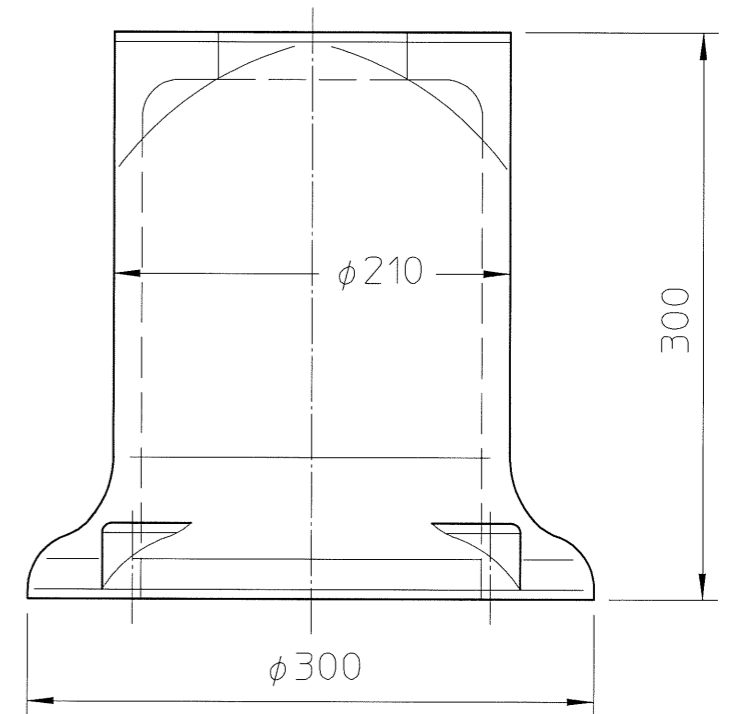

ロボットベースミニ 標準バリエーション

2015/6/27 株式会社レオンアルミ 堺 義孝

矢視A

④ (h300)
14.5kg

① (h150)
10kg

② (h200)
11.5kg

③ (h250)
13kg

↑
A