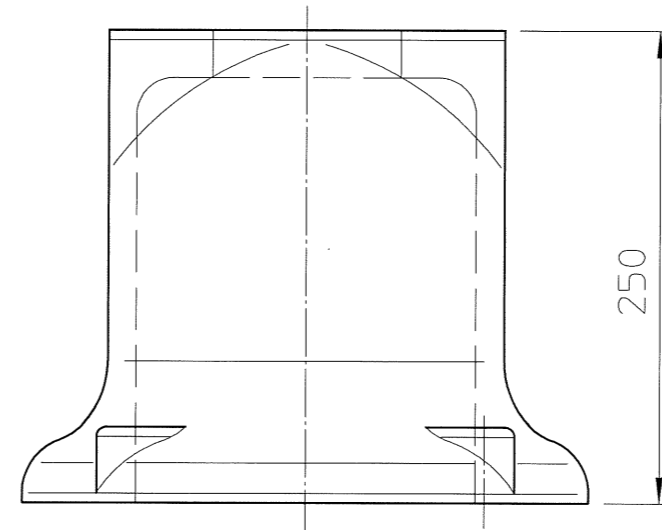

ロボットベースミニ 標準バリエーション

2015/6/27 株式会社レオンアルミ 堺 義孝

矢視A

④ (h300)
14.5kg

① (h150)
10kg

② (h200)
11.5kg

③ (h250)
13kg

↑
A