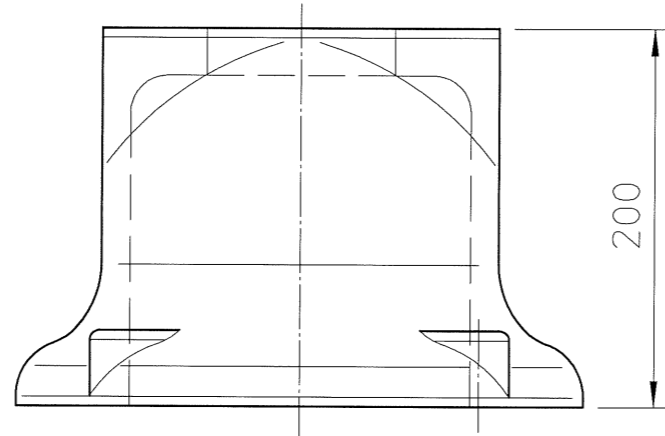

ロボットベースミニ 標準バリエーション

2015/6/27 株式会社レオンアルミ 堺 義孝

矢視A

④ (h300)
14.5kg

① (h150)
10kg

② (h200)
11.5kg

③ (h250)
13kg

↑
A