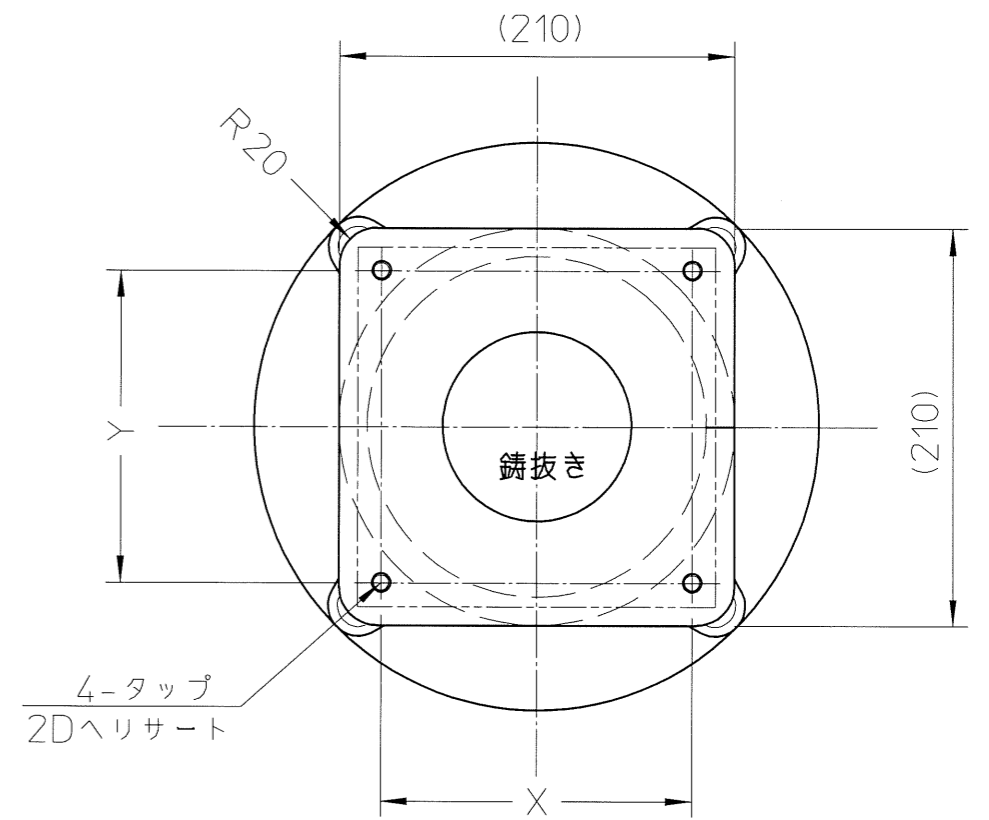

ロボットベースミニ 標準バリエーション

2015/6/27 株式会社レオンアルミ 堺 義孝

矢視A

④ (h300)
14.5kg

① (h150)
10kg

② (h200)
11.5kg

③ (h250)
13kg

↑
A