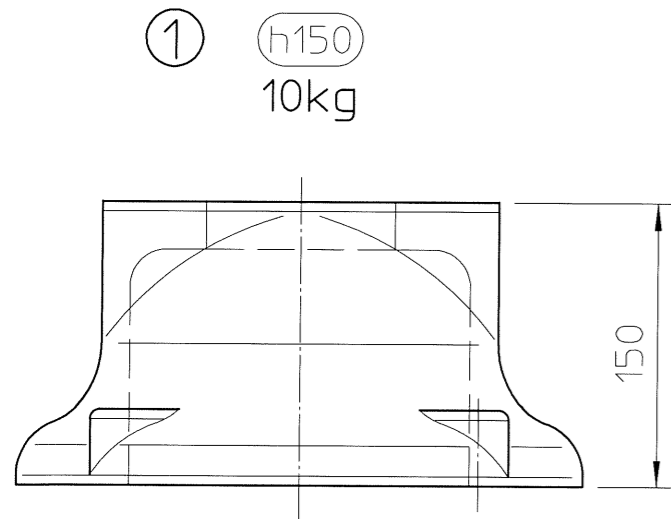

ロボットベースミニ 標準バリエーション

2015/6/27 株式会社レオンアルミ 堺 義孝

矢視A

④ (h300)
14.5kg

① (h150)
10kg

② (h200)
11.5kg

③ (h250)
13kg

↑
A