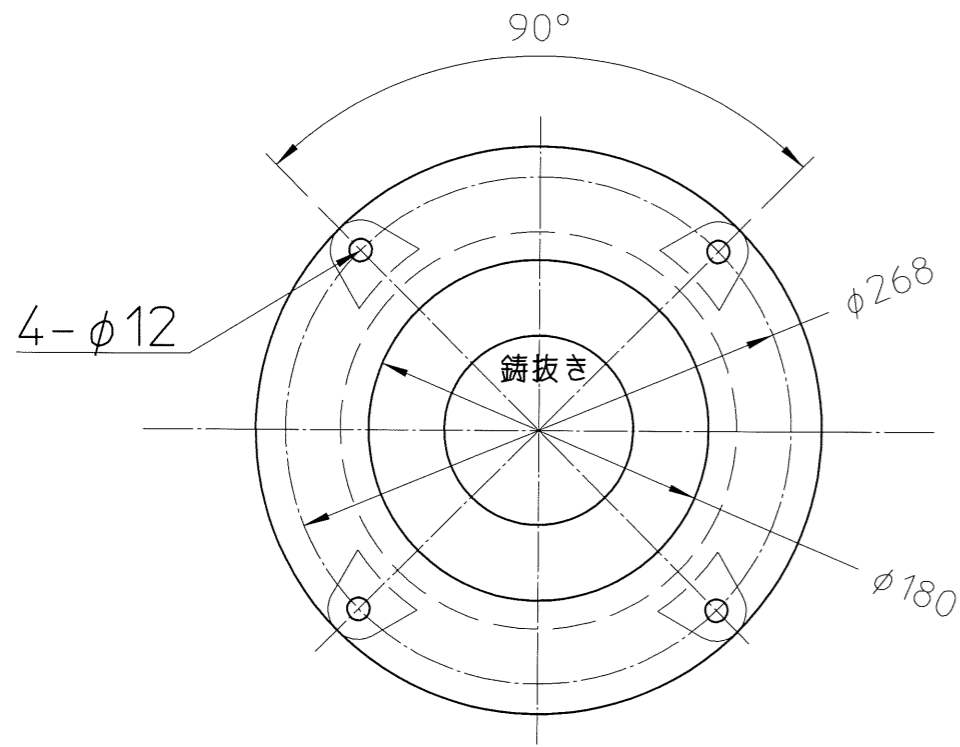

ロボットベースミニ 標準バリエーション

2015/6/27 株式会社レオンアルミ 堺 義孝

矢視A

④ (h300)
14.5kg

① (h150)
10kg

② (h200)
11.5kg

③ (h250)
13kg

↑
A